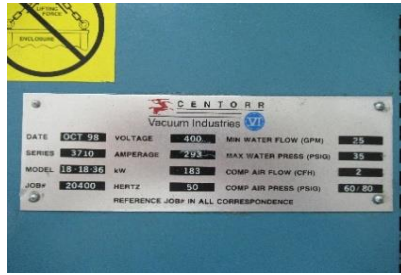

Vakuum-Lötofen

Vakuum-Lötofen

Steuereinheit

Drehbank

Kelco 90