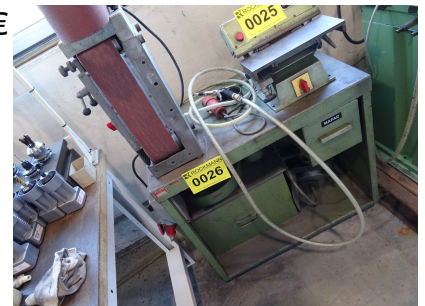

27 Kaltkreissäge BERG & SCHMID RECORD 150,00 €

Beschreibung: HP 1.5 - U-MIN: 720
HP 2.0 - U-MIN: 1450
Baujahr: 04/78
380 Volt
Maschinennummer 27279

Geländestandort: Produktionshalle
Standort: Heisinger Straße 45, 87437 Kempten
Zustand: gebraucht