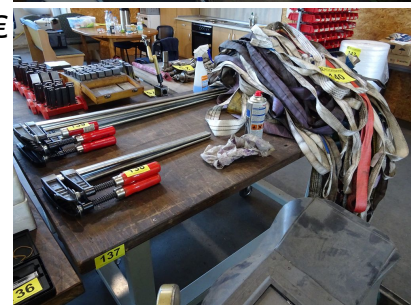

137 Mobile Werkbank

20,00 €

Beschreibung: (BxTxH) 150x85x87 cm, ohne Werkzeuge und Inhalt

Geländestandort: Produktionshalle

Standort: Heisinger Straße 45, 87437 Kempten

Zustand: gebraucht