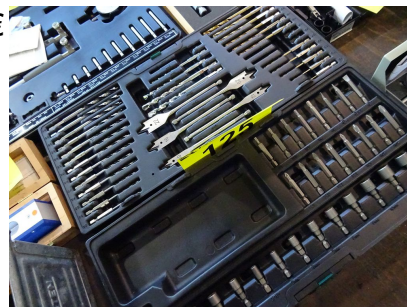

125 BOX Bohrer- und Bitsatz

10,00 €

Geländestandort: Produktionshalle
Standort: Heisinger Straße 45, 87437 Kempten
Zustand: gebraucht