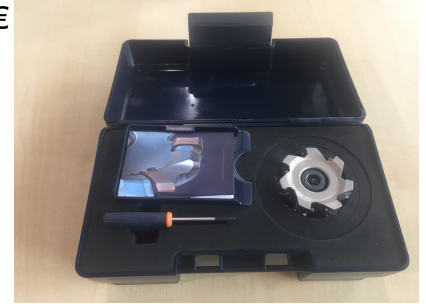

235   Eckfräser GARANT 90° MTC 50/7 mm   200,00 €

Beschreibung: mit OVP

Artikelnummer Hersteller: 215575 50/7

Geländestandort: Produktionshalle

Standort: Heisinger Straße 45, 87437 Kempten

Zustand: neuwertig